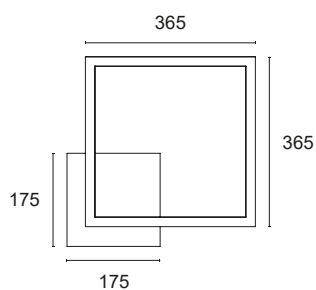

LED SMD2835 CRI>90

Potenza: 27W

Lumen: 3200Lm

Alimentazione in tensione costante 24Vdc

Alimentatore incluso e integrato

 **PRODOTTO IN ITALIA**

CODICI BASE

**Q.QY1.**