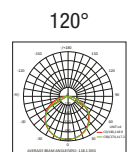

LED SMD2835 CRI>90

Potenza: 27W

Lumen: 3200Lm

Alimentazione in tensione costante 24Vdc

Alimentatore incluso e integrato

 **PRODOTTO IN ITALIA**

CODICI BASE

**Q.QY1.**